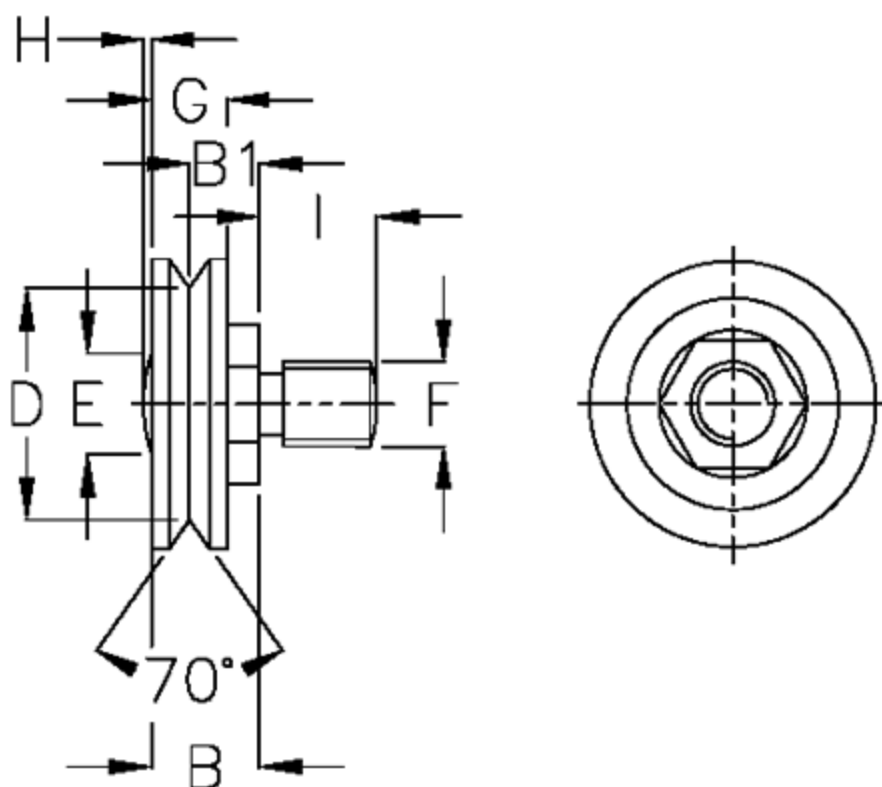

Varenummer: 0571515580  
Beskrivelse: Hepco GV3 leje GBHJ 580 CNS  
Slimline til blindhuls montering

## Mål

a = 58.0	F = M14 x 1,5
B = 22.8	J = 1.60
B1 = 14.3	K = 8.0
C = 30	M = 22
C1 = 20.4	M1 = 28
C2 = 7.9	O = 14
D = 46.08	P = 27
E = 23.5	vægt kg/1000 = 0.280